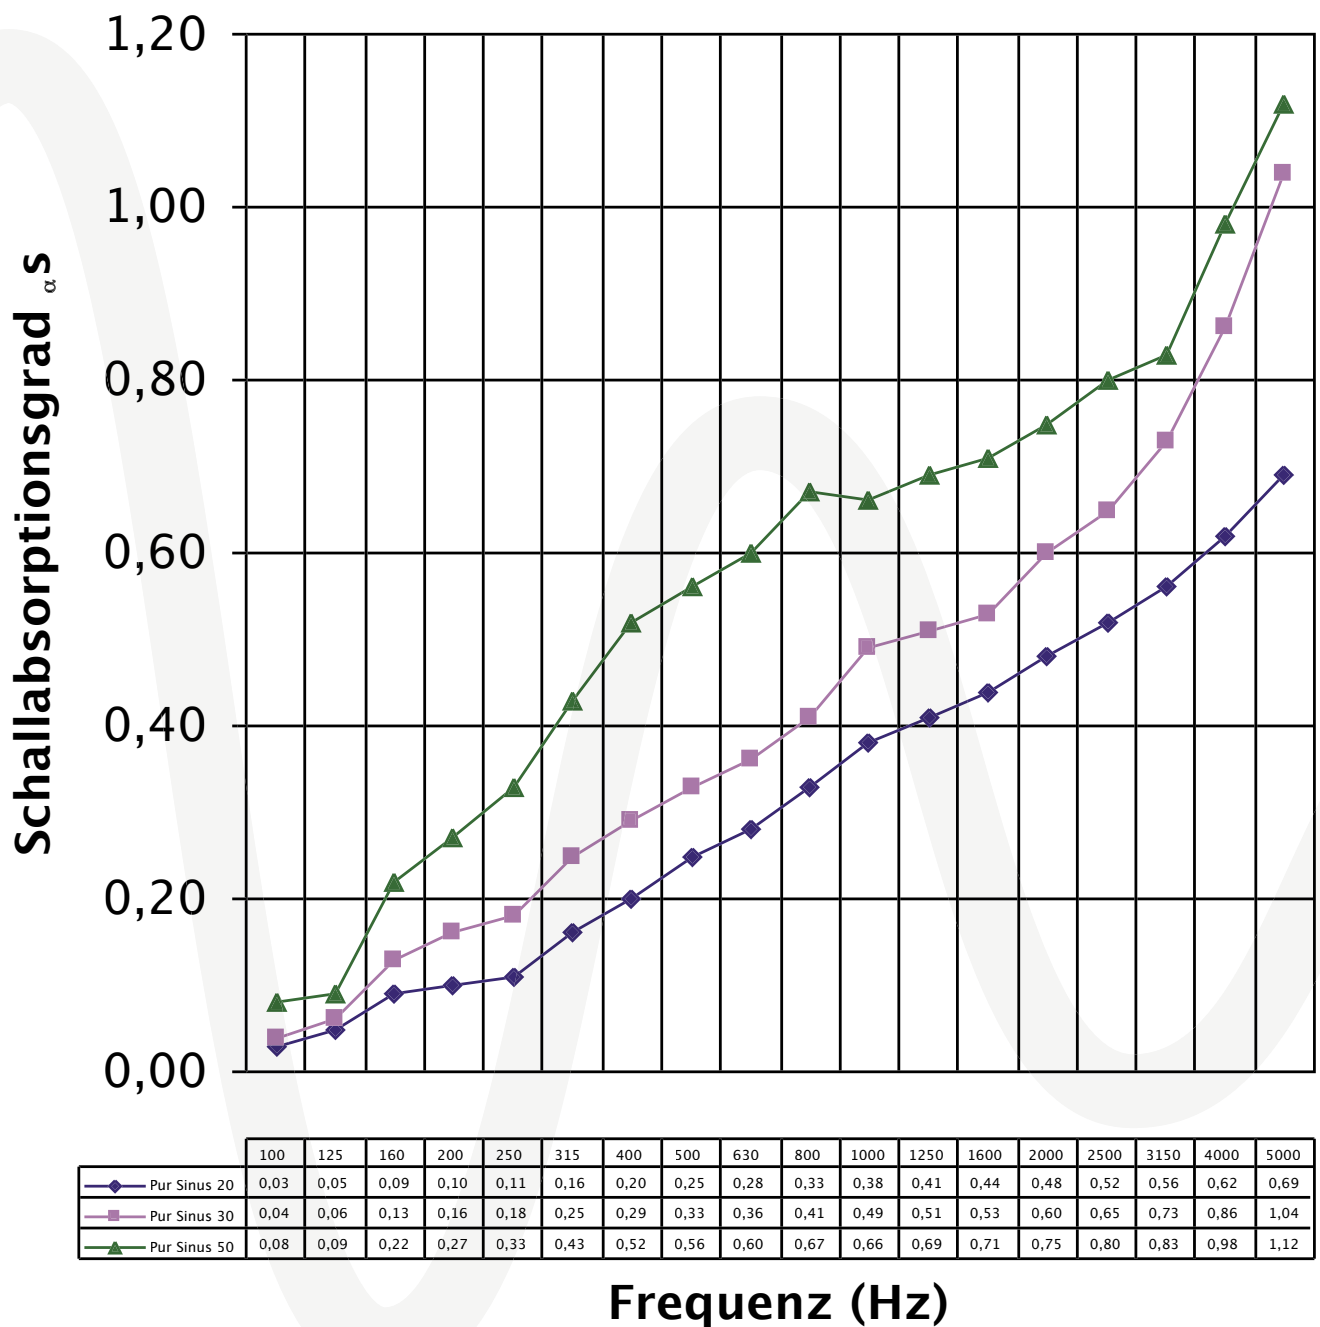

SONATECH

Schallabsorption nach DIN EN 20354

◆ Pur Sinus 20 ■ Pur Sinus 30 ▲ Pur Sinus 50

Schallabsorptionsgrad in Anlehnung an DIN EN 20354; Handelsübliche Schwankungen behalten wir uns vor.